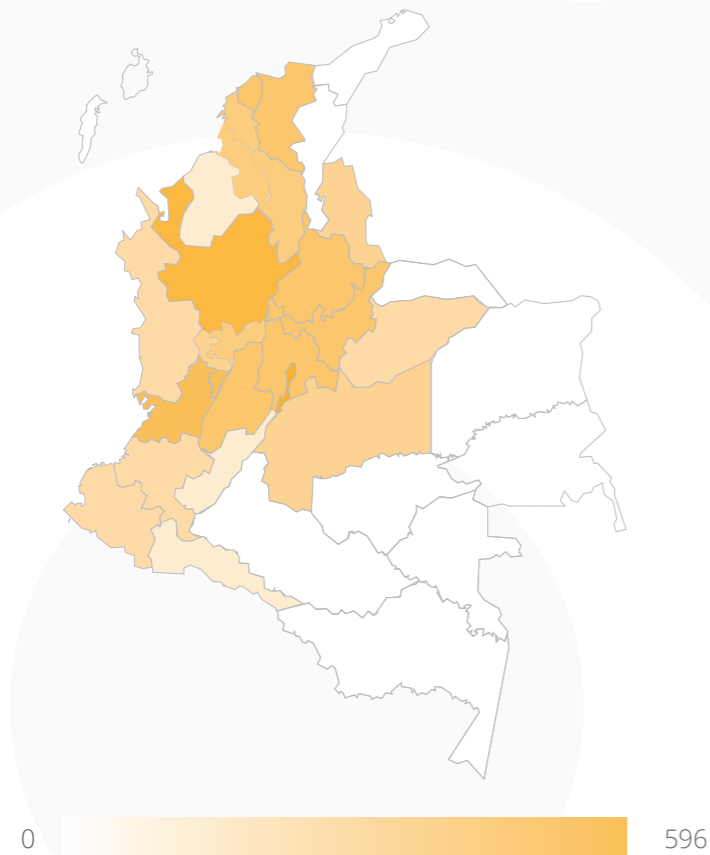

8. Total visitas portal

(Visitas a data.sibcolombia.net entre enero 2016 a abril 2016 y a datos.biodiversidad.co entre abril 2016 - enero 2017).

 data.sibcolombia.net  datos.biodiversidad.co

TOTAL
DE VISITAS

50.017

9. Visitas por país enero

(Visitas a datos.biodiversidad.co - Enero 2017).

0  596

806

5,3%	Otros países	42
1,1%	Brazil	9
1,2%	Reino Unido	10
5,1%	España	41
13,4%	Estados Unidos	108
73,9%	Colombia	596

10. Visitas por departamento enero

11. Total descargas portal

(Descargas consolidadas de data.sibcolombia.net y datos.biodiversidad.co - enero 2016 a enero 2017.

TOTAL DE DESCARGAS

5.360

12. Motivos de descarga