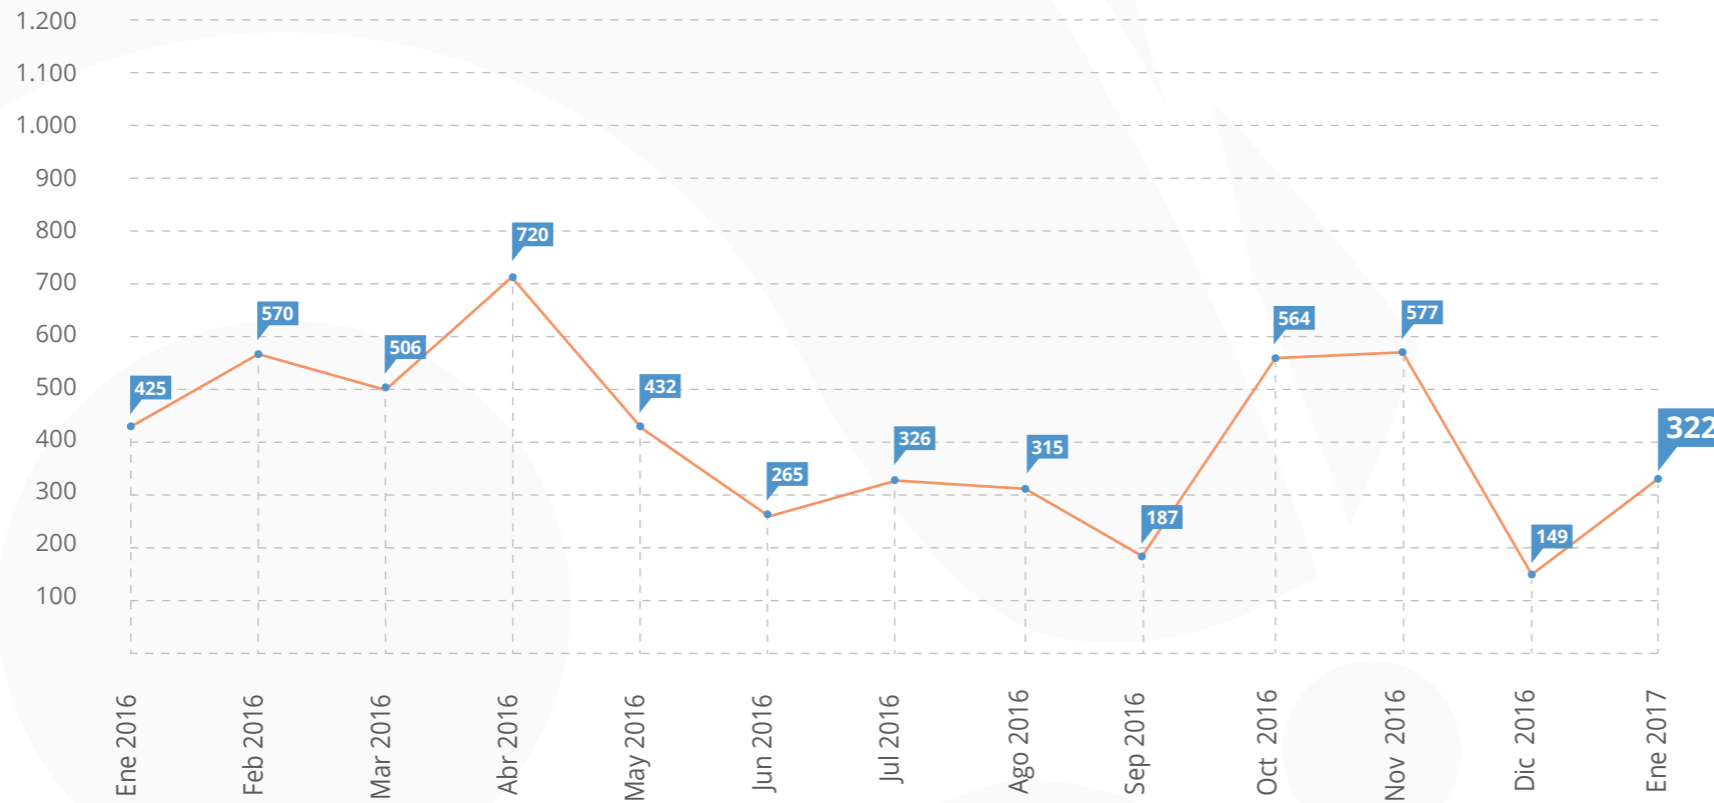

8. Total visitas portal

(Visitas a data.sibcolombia.net entre enero 2016 a abril 2016 y a datos.biodiversidad.co entre abril 2016 - enero 2017).

 data.sibcolombia.net  datos.biodiversidad.co

TOTAL
DE VISITAS

50.017

9. Visitas por país enero

(Visitas a datos.biodiversidad.co - Enero 2017).

0  596

806

5,3%	Otros países	42
1,1%	Brazil	9
1,2%	Reino Unido	10
5,1%	España	41
13,4%	Estados Unidos	108
73,9%	Colombia	596

10. Visitas por departamento enero

11. Total descargas portal

(Descargas consolidadas de data.sibcolombia.net y datos.biodiversidad.co - enero 2016 a enero 2017.

TOTAL DE DESCARGAS

5.360

12. Motivos de descarga