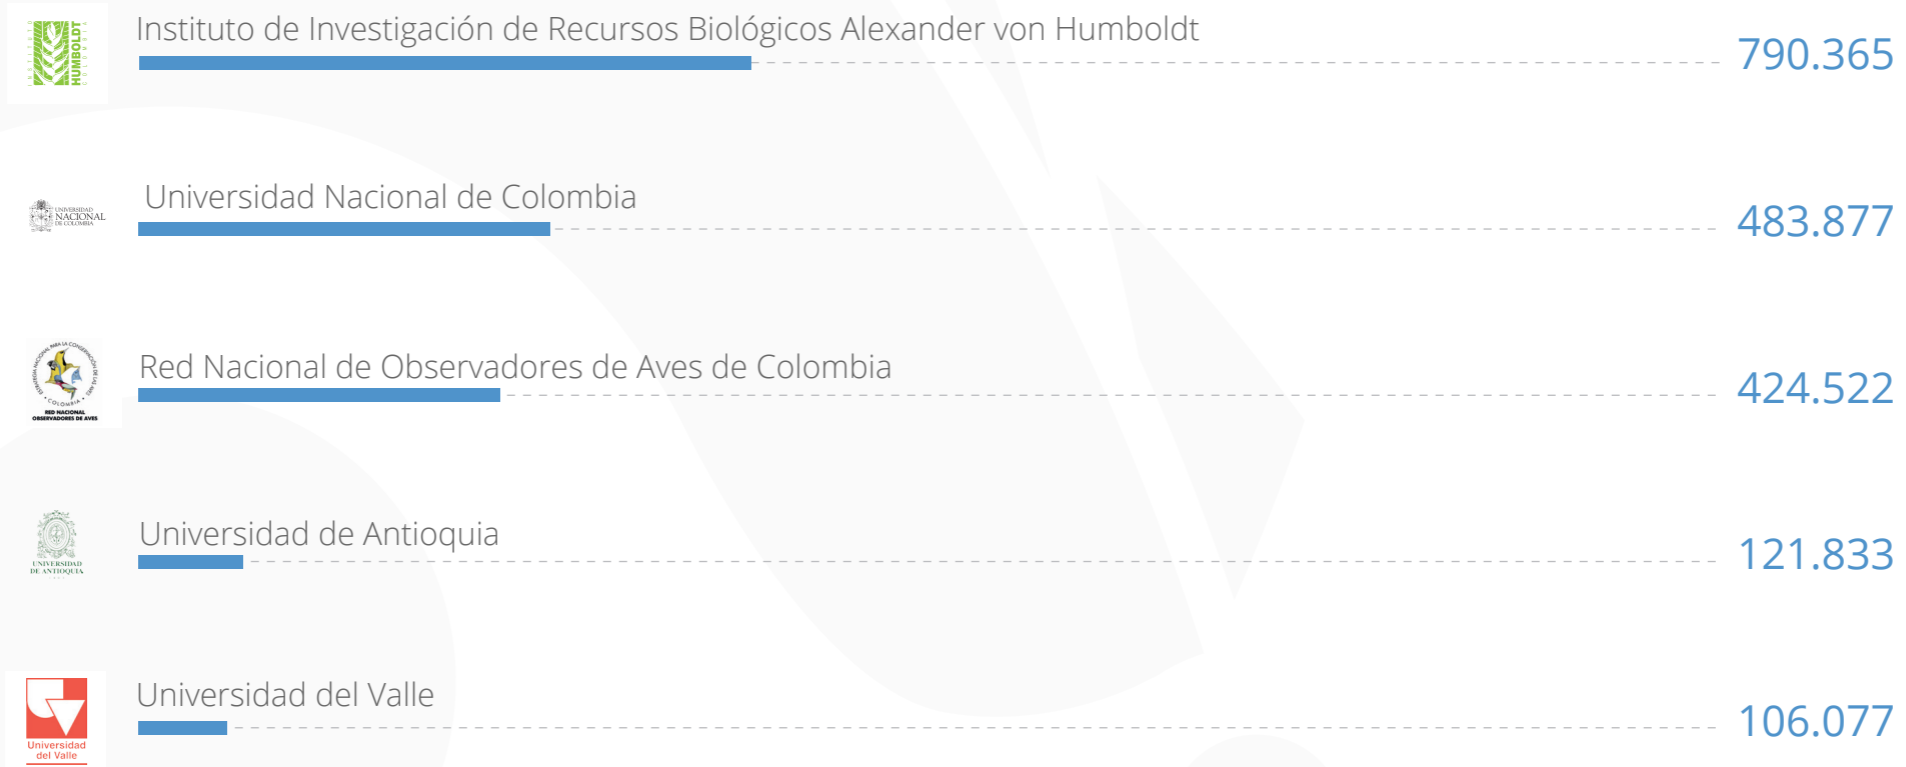

(Socios que publican por primera vez en enero de 2017).

NO
LOGO

En el mes de enero
no se registraron nuevos publicadores.

7. Mayores publicadores

(Registros biológicos publicados hasta el 31 de enero de 2017).

8. Total visitas portal

(Visitas a data.sibcolombia.net entre enero 2016 a abril 2016 y a datos.biodiversidad.co entre abril 2016 - enero 2017).

 data.sibcolombia.net  datos.biodiversidad.co

TOTAL
DE VISITAS