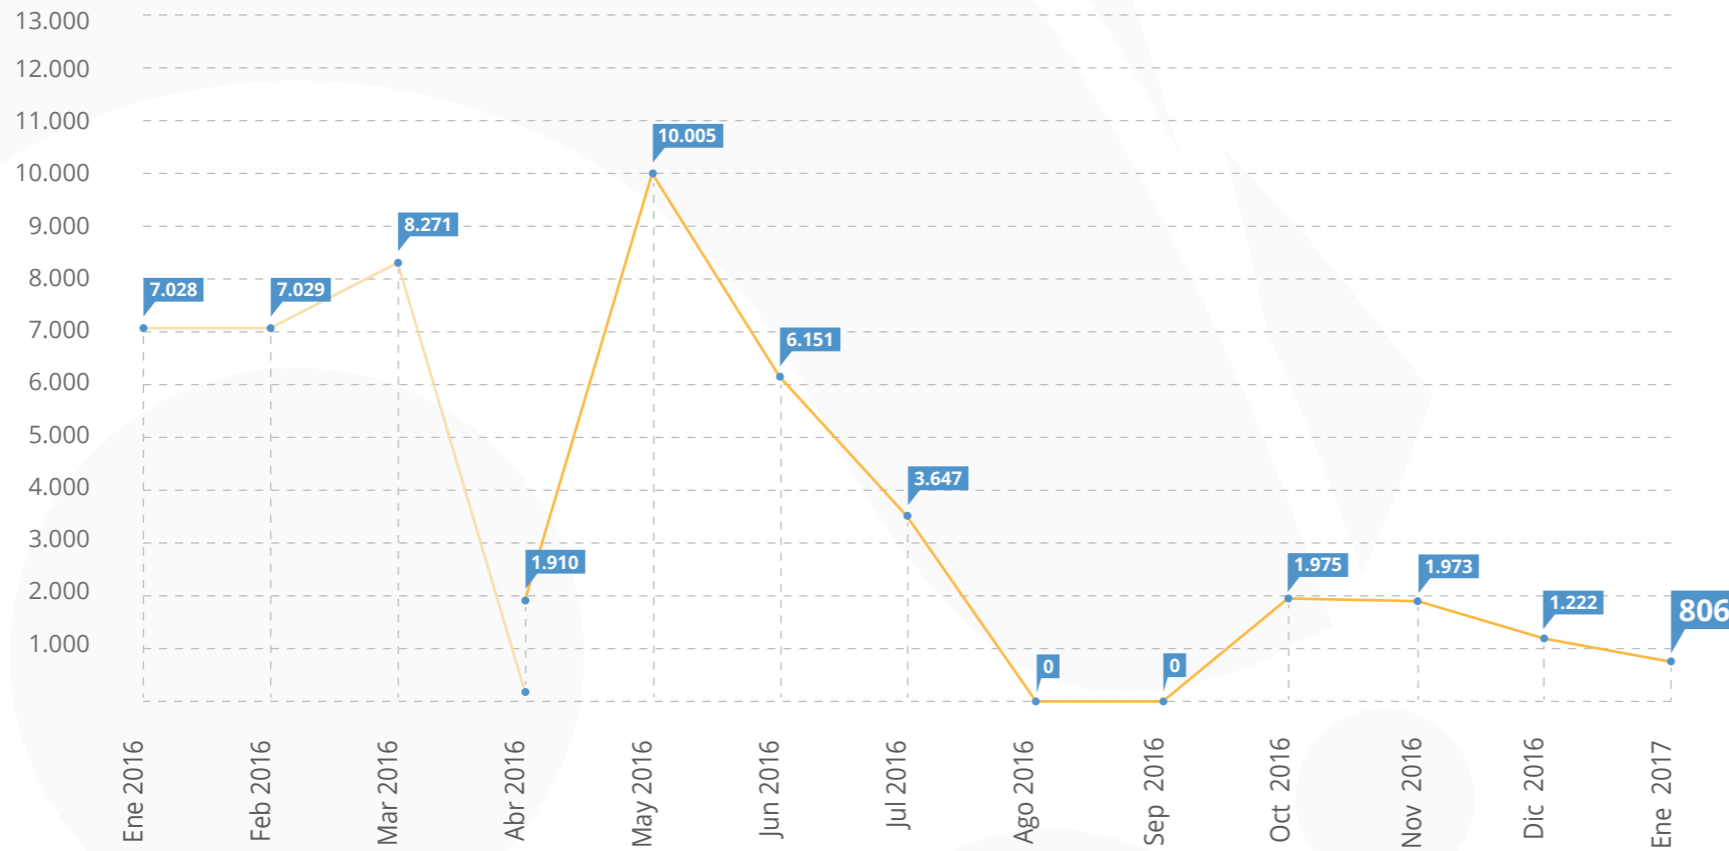

(Socios que publican por primera vez en enero de 2017).

NO
LOGO

En el mes de enero
no se registraron nuevos publicadores.

7. Mayores publicadores

(Registros biológicos publicados hasta el 31 de enero de 2017).

8. Total visitas portal

(Visitas a data.sibcolombia.net entre enero 2016 a abril 2016 y a datos.biodiversidad.co entre abril 2016 - enero 2017).

 data.sibcolombia.net  datos.biodiversidad.co

TOTAL
DE VISITAS