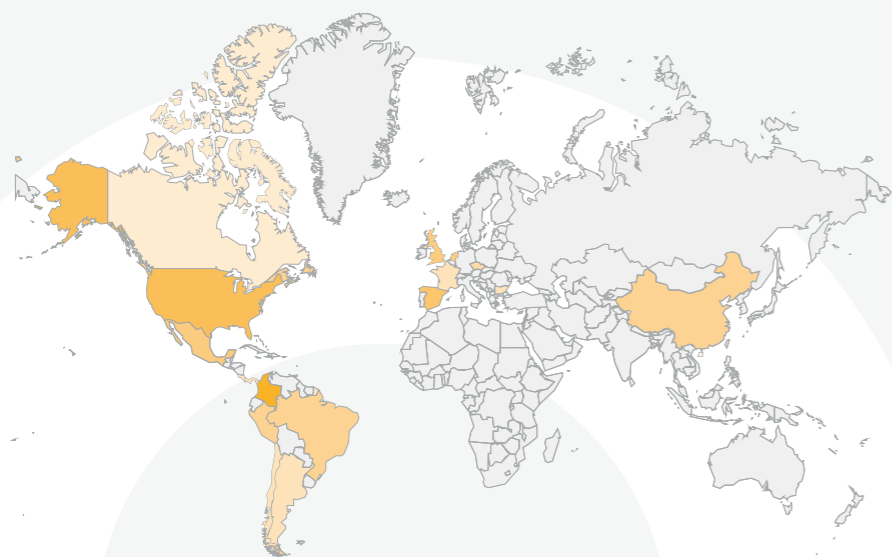

(Socios que publican por primera vez en enero de 2017).

NO
LOGO

En el mes de enero
no se registraron nuevos publicadores.

7. Mayores publicadores

(Registros biológicos publicados hasta el 31 de enero de 2017).

8. Total visitas portal

(Visitas a data.sibcolombia.net entre enero 2016 a abril 2016 y a datos.biodiversidad.co entre abril 2016 - enero 2017).

 data.sibcolombia.net  datos.biodiversidad.co

TOTAL
DE VISITAS

50.017

9. Visitas por país enero

(Visitas a datos.biodiversidad.co - Enero 2017).

0  596

806

5,3%	Otros países	42
1,1%	Brazil	9
1,2%	Reino Unido	10
5,1%	España	41
13,4%	Estados Unidos	108
73,9%	Colombia	596