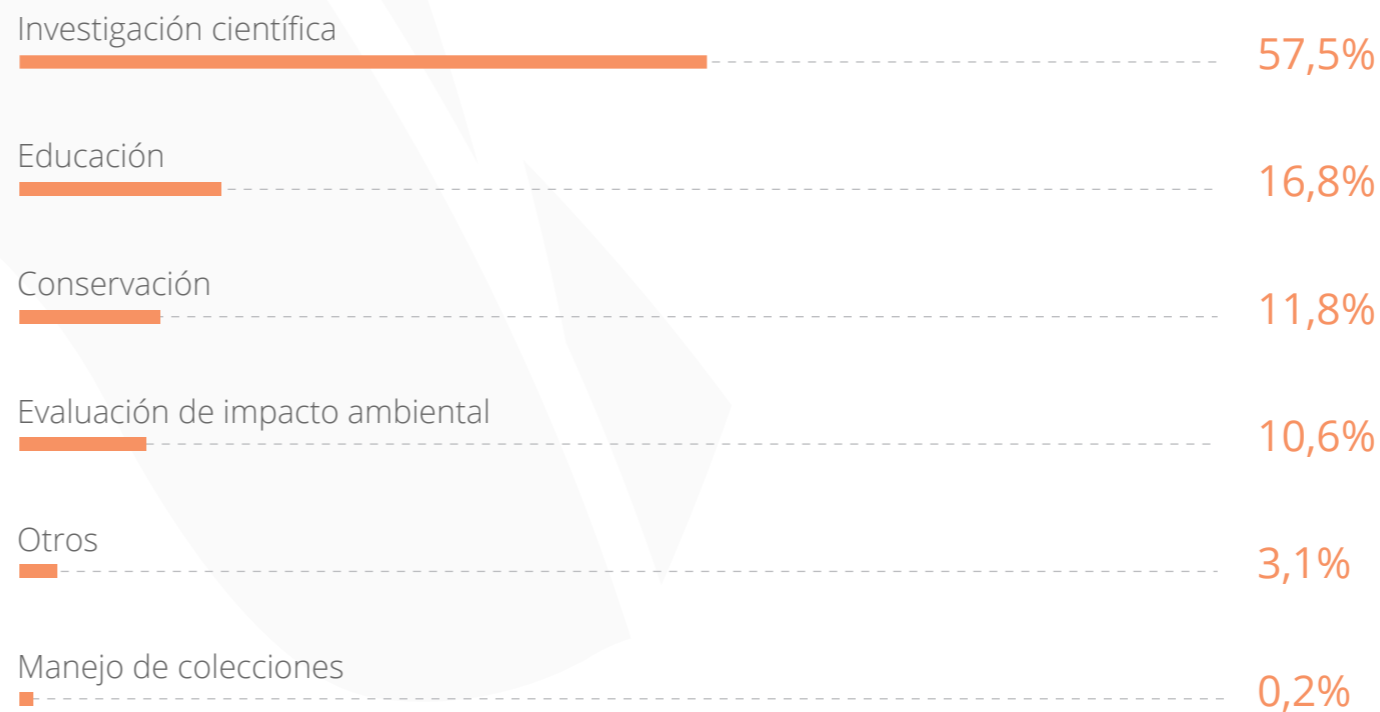

50.017

9. Visitas por país enero

(Visitas a datos.biodiversidad.co - Enero 2017).

0  596

806

5,3%	Otros países	42
1,1%	Brazil	9
1,2%	Reino Unido	10
5,1%	España	41
13,4%	Estados Unidos	108
73,9%	Colombia	596

10. Visitas por departamento enero

11. Total descargas portal

(Descargas consolidadas de data.sibcolombia.net y datos.biodiversidad.co - enero 2016 a enero 2017.

TOTAL DE DESCARGAS

5.360

12. Motivos de descarga

(Corresponden a las respuestas de los usuarios que descargaron en enero de 2017).

DESCARGAS ENERO 2017

Canales de participación

Portal del SiB Colombia

Publique sus datos con ayuda de guías y manuales y manténgase informado de nuestras actividades.